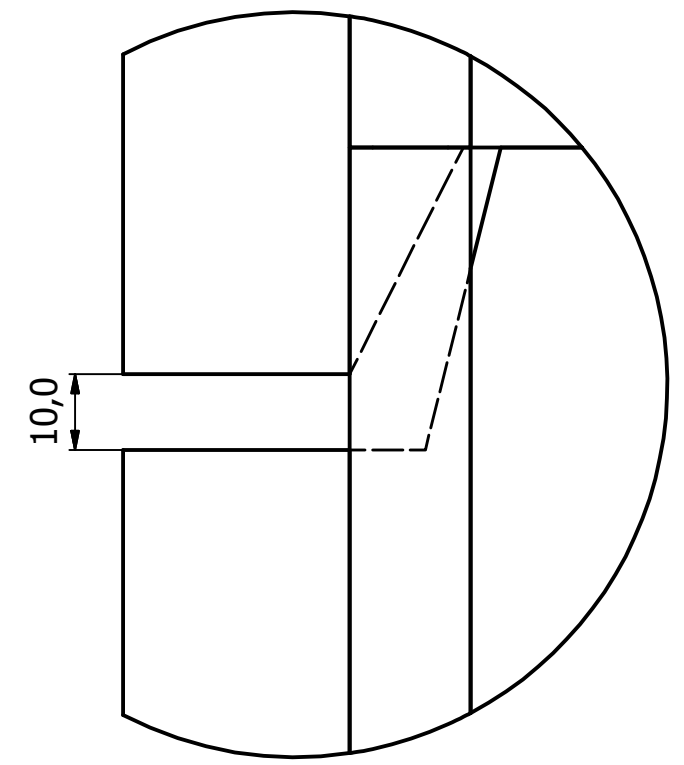

Sznur uszczelniający 16x16

A (1:1)

Zaprojektowany przez	Sprawdzony przez	Zatwierdzony przez	Date	Date	
				2015-01-22	
			Kamień do kotła		
			Wydanie	Arkusz	
			1	1 / 1	