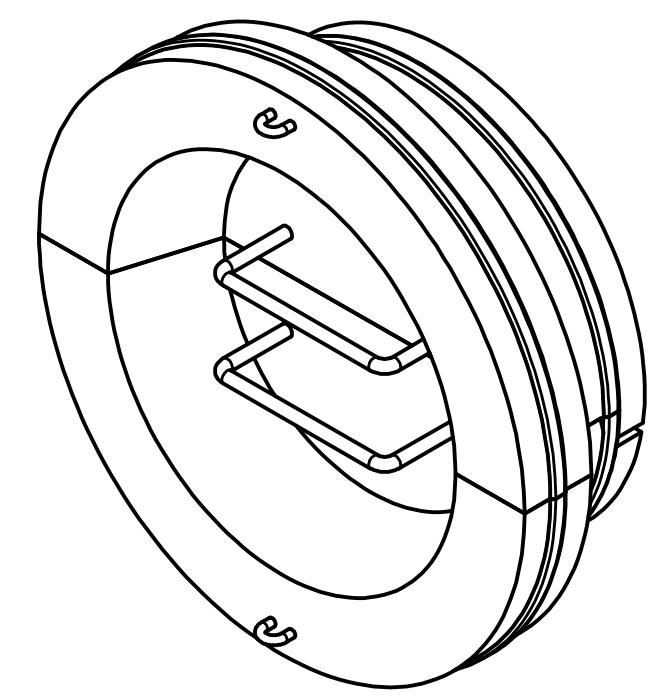

Sznur uszczelniający 16x16

A (1:1)

Zaprojektowany przez	Sprawdzony przez	Zatwierdzony przez	Date	Date	
				2015-01-22	
			Kamień do kotła		
			Wydanie	Arkusz	
			1	1 / 1	