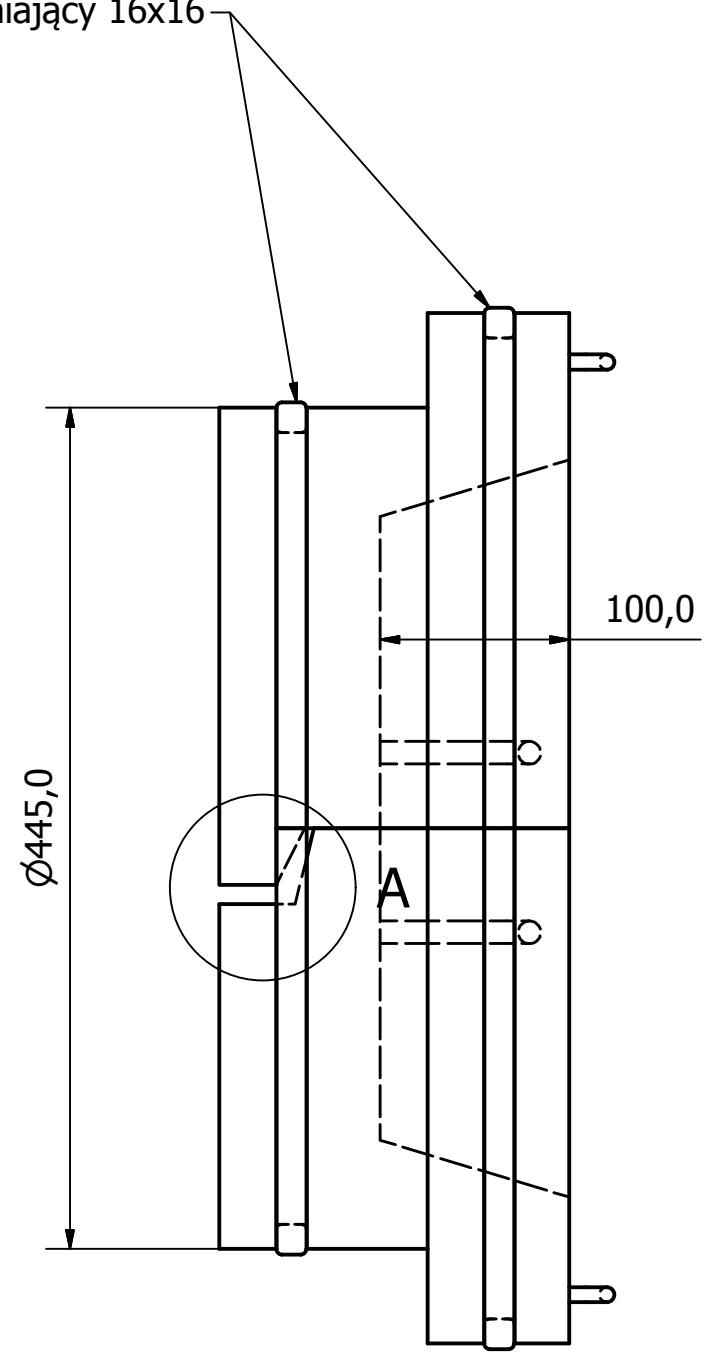

Sznur uszczelniający 16x16

A (1:1)

Zaprojektowany przez	Sprawdzony przez	Zatwierdzony przez	Date	Date	
				2015-01-22	
			Kamień do kotła		
			Wydanie	Arkusz	
			1	1 / 1	